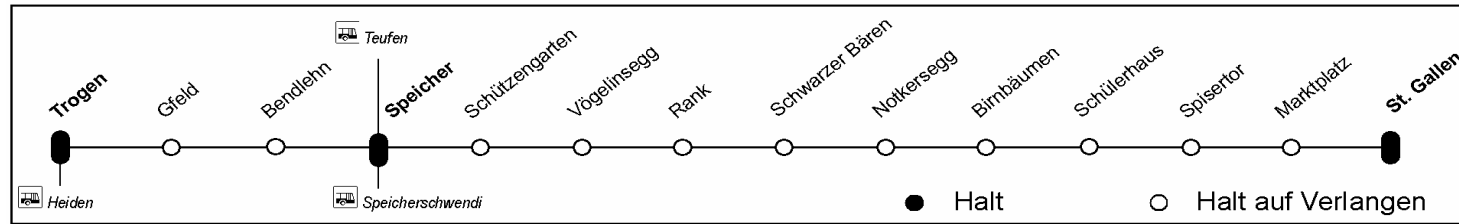

Abfahrt St. Gallen

Gültig vom 11. Dezember 2011 bis 8. Dezember 2012

05 00 - 06 59		
Zeit	nach	Gleis
✕ 5 32	Trogen	12
Ⓐ 5 48	Gais (- Appenzell)	
Ⓐ 6 02	Trogen	12
✕ 6 07	Gais - Appenzell	13
	Trogen	12
Ⓐ 6 37	Gais - Appenzell	13
Ⓐ 6 47	Trogen	12