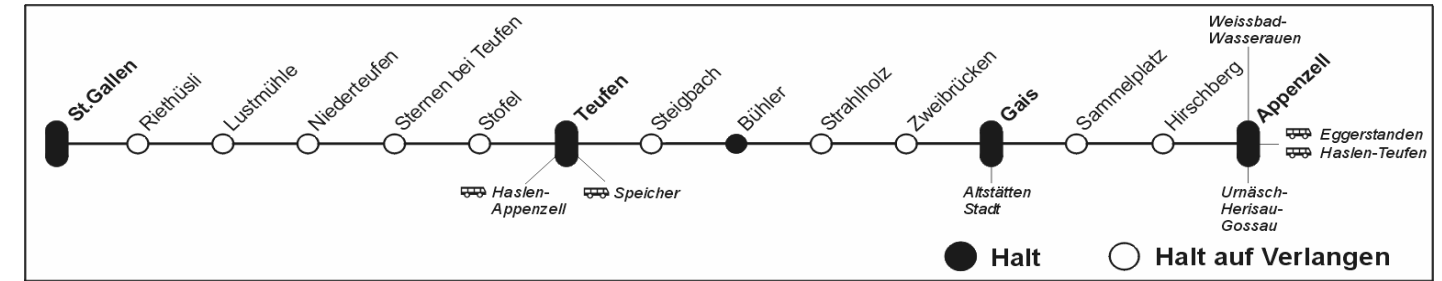

Abfahrt Gais

Gültig vom 11. Dezember 2011 bis 8. Dezember 2012

05 00 - 06 59		
Zeit	nach	Gleis
Ⓐ 5 12	St. Gallen	
✕ 5 20	St. Gallen	2/3
Ⓐ 5 46	Appenzell	2/3
Ⓐ 5 50	St. Gallen	2/3
Ⓐ 5 51	Altstätten Stadt	1
Ⓒ 6 05	Appenzell	
Ⓐ 6 11	Appenzell	2/3
Ⓐ 6 12	St. Gallen	
Ⓐ 6 20	St. Gallen	2/3
Ⓒ 6 28	St. Gallen	
✕ 6 40	Appenzell	2/3
✕ 6 50	St. Gallen	2/3
Ⓐ 6 51	Altstätten Stadt	1

09 00 - 09 59		
Zeit	nach	Gleis
✕ 9 10	Appenzell	2/3
✕ 9 20	St. Gallen	2/3
✕ 9 40	Appenzell	2/3
✕ 9 50	St. Gallen	2/3
✕ 9 51	Altstätten Stadt	1

12 00 - 12 59		
Zeit	nach	Gleis
12 10	Appenzell	2/3
12 20	St. Gallen	2/3
12 40	Appenzell	2/3
12 50	St. Gallen	2/3
12 51	Altstätten Stadt	1

15 00 - 15 59		
Zeit	nach	Gleis
15 10	Appenzell	2/3
15 20	St. Gallen	2/3
15 40	Appenzell	2/3
15 50	St. Gallen	2/3
15 51	Altstätten Stadt	1

18 00 - 18 59		
Zeit	nach	Gleis
18 10	Appenzell	2/3
18 20	St. Gallen	2/3
18 40	Appenzell	2/3
18 50	St. Gallen	2/3

21 00 - 22 59		
Zeit	nach	Gleis
21 10	Appenzell	
21 17	St. Gallen	
Ⓐ 21 40	Appenzell	2/3
22 04	St. Gallen	
22 10	Appenzell	2/3
22 30	Appenzell	
22 52	Appenzell	
22 58	St. Gallen	

07 00 - 07 59		
Zeit	nach	Gleis
Ⓒ 7 00	Altstätten Stadt	1
✕ 7 10	Appenzell	2/3
Ⓐ 7 11	Schnellzug	
	St. Gallen	2/3
	St. Gallen	2/3
Ⓐ 7 20	St. Gallen	2/3
Ⓐ 7 40	Appenzell	2/3
Ⓒ 7 46	Appenzell	
✕ 7 50	St. Gallen	2/3
7 51	Altstätten Stadt	1

10 00 - 10 59		
Zeit	nach	Gleis
10 10	Appenzell	2/3
10 20	St. Gallen	2/3
10 40	Appenzell	2/3
10 50	St. Gallen	2/3
10 51	Altstätten Stadt	1

13 00 - 13 59		
Zeit	nach	Gleis
13 10	Appenzell	2/3
13 20	St. Gallen	2/3
13 40	Appenzell	2/3
13 50	St. Gallen	2/3
13 51	Altstätten Stadt	1

16 00 - 16 59		
Zeit	nach	Gleis
16 10	Appenzell	2/3
16 20	St. Gallen	2/3
16 40	Appenzell	2/3
16 50	St. Gallen	2/3
16 51	Altstätten Stadt	1

19 00 - 19 59		
Zeit	nach	Gleis
19 10	Appenzell	2/3
19 11	Altstätten Stadt	
19 20	St. Gallen	2/3
19 40	Appenzell	2/3
19 50	St. Gallen	2/3

23 00 - 01 59		
Zeit	nach	Gleis
23 52	Appenzell	
23 58	St. Gallen	
0 52	Appenzell	
1 52	Appenzell	

08 00 - 08 59		
Zeit	nach	Gleis
8 10	Appenzell	2/3
8 20	St. Gallen	2/3
8 49	Appenzell	2/3
8 50	St. Gallen	2/3
8 51	Altstätten Stadt	1

11 00 - 11 59		
Zeit	nach	Gleis
11 10	Appenzell	2/3
11 20	St. Gallen	2/3
11 40	Appenzell	2/3
11 50	St. Gallen	2/3
11 51	Altstätten Stadt	1

14 00 - 14 59		
Zeit	nach	Gleis
14 10	Appenzell	2/3
14 20	St. Gallen	2/3
14 40	Appenzell	2/3
14 50	St. Gallen	2/3
14 51	Altstätten Stadt	1

17 00 - 17 59		
Zeit	nach	Gleis
17 10	Appenzell	2/3
Ⓒ 17 20	St. Gallen	2/3
Ⓐ 17 25	St. Gallen	2/3
17 40	Appenzell	2/3
17 50	St. Gallen	2/3
17 50	Appenzell	2/3
17 51	Altstätten Stadt	1

20 00 - 20 59		
Zeit	nach	Gleis
20 10	Appenzell	2/3
20 11	Altstätten Stadt	
Ⓐ 20 20	St. Gallen	2/3
20 46	Appenzell	
20 50	St. Gallen	2/3

Zeichenerklärung	
Ⓐ	Montag - Freitag ohne allg. Feiertage
Ⓒ	Samstage, Sonn- und allg. Feiertage
Ⓔ	Samstag
✕	Montag - Samstag ohne allg. Feiertage
+	Sonntage und allg. Feiertage
Ⓙ	Ⓒ vom 11. - 18. Dez, 7. Jan - 1. Juli, 18. Aug - 8. Dez; täglich vom 24. Dez - 2. Jan, 7. Juli - 12. Aug; sowie 18. Mai
Ⓛ	Nächte Fr./Sa. u. Sa./So. sowie Nächte 5./6. Apr, 8./9. Apr, 16./17. Mai, 17./18. Mai, 27./28. Mai, 31. Juli/1. Aug, ohne Nacht 24./25. Dez
Ⓜ	Mit Zuschlag
Ⓝ	Ⓐ vom 12. - 23. Dez, 3. Jan - 6. Juli, 13. Aug - 7. Dez; ohne 18. Mai
Ⓜ	AB-Autobus