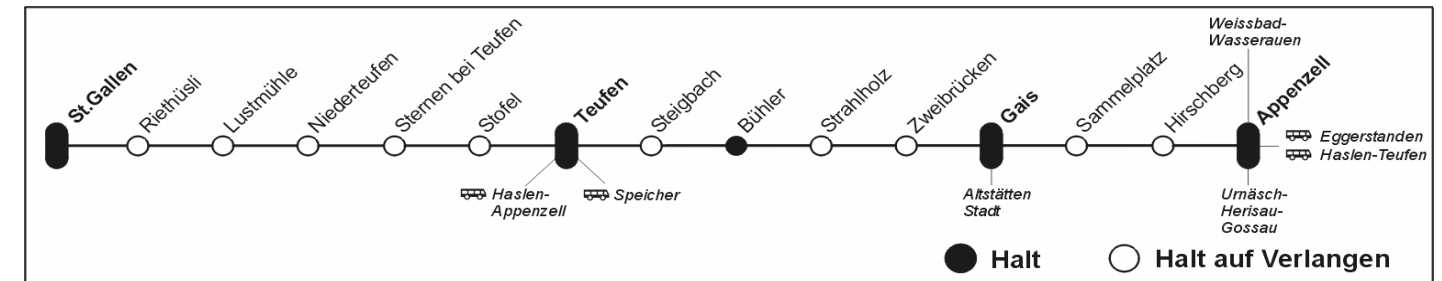

Abfahrt Stofel

Gültig vom 11. Dezember 2011 bis 8. Dezember 2012

05 00 - 06 59

Zeit	nach
Ⓐ 5 23	St. Gallen
✕ 5 35	St. Gallen
Ⓐ 5 57	Gais (- Appenzell)
Ⓐ 6 05	St. Gallen
✕ 6 20	Gais - Appenzell
Ⓐ 6 23	St. Gallen
Ⓐ 6 35	St. Gallen
Ⓒ 6 41	St. Gallen
Ⓐ 6 50	Gais - Appenzell

09 00 - 09 59

Zeit	nach
9 05	St. Gallen
9 20	Gais - Appenzell
9 35	St. Gallen
9 50	Gais - Appenzell

12 00 - 12 59

Zeit	nach
12 05	St. Gallen
12 20	Gais - Appenzell
12 35	St. Gallen
12 50	Gais - Appenzell

15 00 - 15 59

Zeit	nach
15 05	St. Gallen
15 20	Gais - Appenzell
15 35	St. Gallen
15 50	Gais - Appenzell

18 00 - 18 59

Zeit	nach
18 05	St. Gallen
18 20	Gais - Appenzell
18 35	St. Gallen
18 50	Gais - Appenzell

21 00 - 22 59

Zeit	nach
21 05	St. Gallen
Ⓐ 21 20	Gais - Appenzell
21 28	St. Gallen
21 50	Gais - Appenzell
22 16	Gais - Appenzell
22 16	St. Gallen
22 39	Gais - Appenzell

07 00 - 07 59

Zeit	nach
✕ 7 05	St. Gallen
Ⓐ 7 20	Gais - Appenzell
Ⓒ 7 32	Gais - Appenzell
7 35	St. Gallen
✕ 7 50	Gais - Appenzell

10 00 - 10 59

Zeit	nach
10 05	St. Gallen
10 20	Gais - Appenzell
10 35	St. Gallen
10 50	Gais - Appenzell

13 00 - 13 59

Zeit	nach
13 05	St. Gallen
13 20	Gais - Appenzell
13 35	St. Gallen
13 50	Gais - Appenzell

16 00 - 16 59

Zeit	nach
16 05	St. Gallen
16 20	Gais - Appenzell
16 35	St. Gallen
16 50	Gais - Appenzell

19 00 - 19 59

Zeit	nach
19 05	St. Gallen
19 20	Gais - Appenzell
19 35	St. Gallen
19 50	Gais - Appenzell

23 00 - 01 59

Zeit	nach
23 09	St. Gallen
23 39	Gais - Appenzell
Ⓔ 0 09	St. Gallen
Ⓔ 0 39	Gais - Appenzell
Ⓔ 1 39	Gais - Appenzell
Ⓔ 2 44	Gais - Appenzell

08 00 - 08 59

Zeit	nach
✕ 8 05	St. Gallen
8 20	Gais - Appenzell
8 35	St. Gallen
✕ 8 50	Gais - Appenzell

11 00 - 11 59

Zeit	nach
11 05	St. Gallen
11 20	Gais - Appenzell
11 35	St. Gallen
11 50	Gais - Appenzell

14 00 - 14 59

Zeit	nach
14 05	St. Gallen
14 20	Gais - Appenzell
14 35	St. Gallen
14 50	Gais - Appenzell

17 00 - 17 59

Zeit	nach
17 05	St. Gallen
17 20	Gais - Appenzell
Ⓒ 17 35	St. Gallen
Ⓐ 17 40	St. Gallen
17 50	Gais - Appenzell

20 00 - 20 59

Zeit	nach
20 05	St. Gallen
20 20	Gais (- Appenzell)
Ⓐ 20 35	St. Gallen
20 50	Gais (- Appenzell)

Zeichenerklärung	
Ⓐ	Montag - Freitag ohne allg. Feiertage
Ⓒ	Samstage, Sonn- und allg. Feiertage
✕	Montag - Samstag ohne allg. Feiertage
+	Sonntage und allg. Feiertage
Ⓔ	Ⓒ vom 11. - 18. Dez, 7. Jan - 1. Juli, 18. Aug - 8. Dez; täglich vom 24. Dez - 2. Jan, 7. Juli - 12. Aug; sowie 18. Mai
Ⓔ	Nächte Fr./Sa. u. Sa./So. sowie Nächte 5./6. Apr, 8./9. Apr, 16./17. Mai, 17./18. Mai, 27./28. Mai, 31. Juli/1. Aug, ohne Nacht 24./25. Dez
Ⓔ	Mit Zuschlag
Ⓔ	AB-Autobus

Selbstkontrolle

Kein Billettverkauf im Zug! Fahrgäste ohne gültigen Fahrausweis bezahlen einen besonderen Zuschlag.

AB-Autobus

Bahnбилlette sind gültig.
Keine Beförderung von Fahrrädern. Blinklicht mit Taste einschalten.
Abfahrt an der Hauptstrasse.