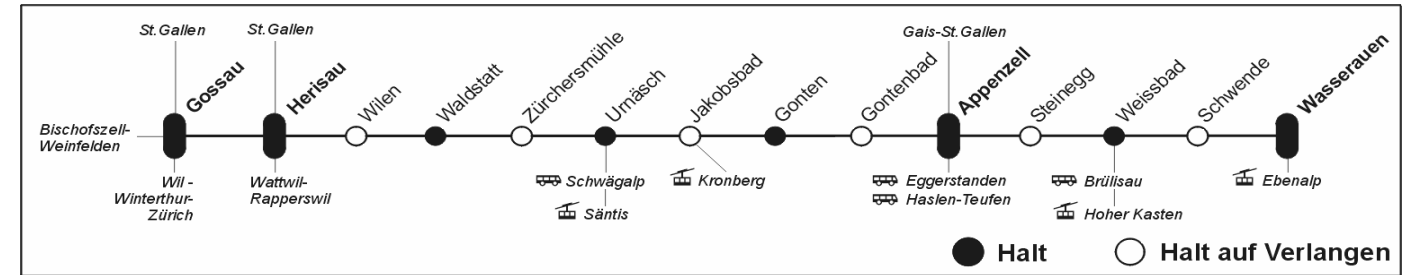

Abfahrt Appenzell

Gleisänderungen vorbehalten

Gültig vom 11. Dezember 2011 bis 8. Dezember 2012

05 00 - 06 59		
Zeit	nach	Gleis
Ⓐ 5 00	Herisau - Gossau	3B
✕ 5 08	Gais - St. Gallen	3A
Ⓐ 5 30	Herisau - Gossau	4A
Ⓐ 6 03	Herisau - Gossau	4
Ⓐ 6 08	Gais - St. Gallen	3A
Ⓒ 6 17	Gais - St. Gallen	3A
Ⓐ 6 30	Wasserauen	3B
6 33	Herisau - Gossau	4
Ⓐ 6 35	Haslen - Teufen	
✕ 6 38	Gais - St. Gallen	3A

09 00 - 09 59		
Zeit	nach	Gleis
9 00	Wasserauen	3/4
9 02	Eggerstanden	
9 03	Herisau - Gossau	3/4
9 08	Gais - St. Gallen	3A
9 30	Wasserauen	3B
9 33	Herisau - Gossau	4A
9 38	Gais - St. Gallen	3A

12 00 - 12 59		
Zeit	nach	Gleis
Ⓐ 12 00	Wasserauen	3B
Ⓐ 12 02	Haslen - Teufen	
12 02	Eggerstanden	
12 03	Herisau - Gossau	4A
12 08	Gais - St. Gallen	3A
12 30	Wasserauen	3B
12 33	Herisau - Gossau	4A
12 38	Gais - St. Gallen	3A

15 00 - 15 59		
Zeit	nach	Gleis
Ⓒ 15 02	Eggerstanden	
Ⓙ 15 03	Herisau - Gossau	4A
15 08	Gais - St. Gallen	3A
15 30	Wasserauen	3B
Ⓐ 15 32	Eggerstanden	
15 33	Herisau - Gossau	4A
15 38	Gais - St. Gallen	3A

18 00 - 18 59		
Zeit	nach	Gleis
Ⓒ 18 02	Eggerstanden	
Ⓐ 18 03	Wasserauen	3B
18 03	Herisau - Gossau	4A
18 08	Gais - St. Gallen	3A
Ⓐ 18 10	Haslen - Teufen	
18 30	Wasserauen	3B
18 33	Herisau - Gossau	4A
18 38	Gais - St. Gallen	3A

21 00 - 21 59		
Zeit	nach	Gleis
21 03	Herisau - Gossau	4A
21 08	Gais - St. Gallen	
21 30	Wasserauen	
21 55	Gais - St. Gallen	

07 00 - 07 59		
Zeit	nach	Gleis
Ⓐ 7 01	Gais- Schnellzug-St.Gallen	3A
Ⓐ 7 03	Herisau - Gossau	4A
7 08	Gais - St. Gallen	3A
Ⓙ 7 10	Haslen - Teufen	
Ⓐ 7 25	Eggerstanden	
7 30	Wasserauen	4A
7 33	Herisau - Gossau	3B
✕ 7 38	Gais - St. Gallen	3A

10 00 - 10 59		
Zeit	nach	Gleis
10 00	Wasserauen	3B
10 03	Herisau - Gossau	4A
10 08	Gais - St. Gallen	3A
10 30	Wasserauen	3B
10 33	Herisau - Gossau	4A
10 38	Gais - St. Gallen	3A

13 00 - 13 59		
Zeit	nach	Gleis
13 03	Herisau - Gossau	4A
13 08	Gais - St. Gallen	3A
13 30	Wasserauen	3B
Ⓐ 13 32	Eggerstanden	
13 33	Herisau - Gossau	4A
13 38	Gais - St. Gallen	3A

16 00 - 16 59		
Zeit	nach	Gleis
Ⓙ 16 00	Wasserauen	3B
16 03	Herisau - Gossau	4A
16 08	Gais - St. Gallen	3A
Ⓐ 16 10	Haslen - Teufen	
16 30	Wasserauen	3B
Ⓙ 16 32	Eggerstanden	
16 33	Herisau - Gossau	4A
16 38	Gais - St. Gallen	3A

19 00 - 19 59		
Zeit	nach	Gleis
Ⓐ 19 02	Eggerstanden	
19 03	Herisau - Gossau	4A
19 08	Gais - St. Gallen	3A
19 30	Wasserauen	
Ⓐ 19 33	Herisau - Gossau	4A
19 38	Gais - St. Gallen	3A

22 00 - 01 00		
Zeit	nach	Gleis
22 03	Herisau - Gossau	4A
22 49	Gais - St. Gallen	
23 03	Herisau - Gossau	4A
Ⓙ 23 49	Gais - St. Gallen	

08 00 - 08 59		
Zeit	nach	Gleis
8 00	Wasserauen	3B
8 03	Herisau - Gossau	4A
Ⓙ 8 05	Eggerstanden	
Ⓐ 8 08	Gais - St. Gallen	3A
Ⓒ 8 08	Gais (- St. Gallen)	
8 10	Haslen - Teufen	
Ⓙ 8 30	Wasserauen	3B
8 33	Herisau - Gossau	4A
8 38	Gais - St. Gallen	3A

11 00 - 11 59		
Zeit	nach	Gleis
Ⓙ 11 00	Wasserauen	3B
Ⓒ 11 02	Haslen - Teufen	
Ⓙ 11 03	Herisau - Gossau	4A
11 08	Gais - St. Gallen	3A
11 30	Wasserauen	3B
11 33	Herisau - Gossau	4A
11 38	Gais - St. Gallen	3A

14 00 - 14 59		
Zeit	nach	Gleis
Ⓒ 14 02	Haslen - Teufen	
Ⓐ 14 02	Eggerstanden	
Ⓙ 14 03	Herisau - Gossau	4A
14 08	Gais - St. Gallen	3A
14 30	Wasserauen	3B
Ⓐ 14 32	Haslen - Teufen	
14 33	Herisau - Gossau	4A
14 38	Gais - St. Gallen	3A