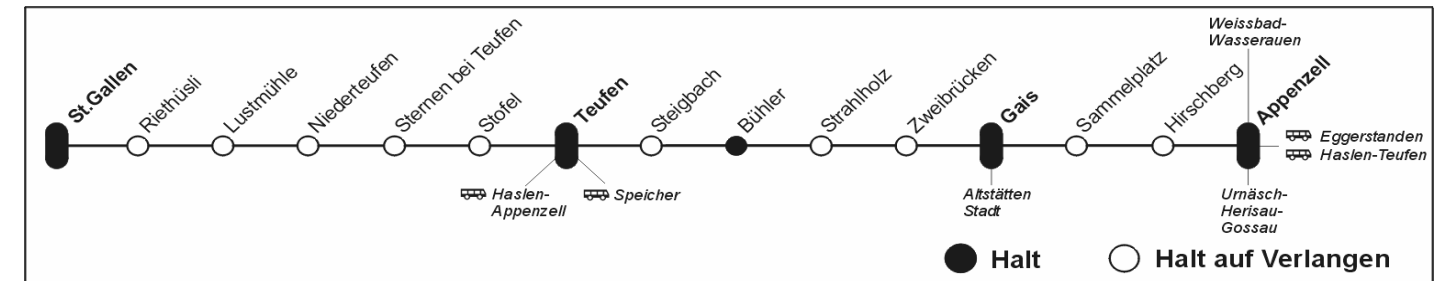

Abfahrt Sternen bei Teufen

Gültig vom 11. Dezember 2011 bis 8. Dezember 2012

05 00 - 06 59

Zeit	nach
Ⓐ 5 24	St. Gallen
✕ 5 36	St. Gallen
Ⓐ 5 56	Gais (- Appenzell)
Ⓐ 6 06	St. Gallen
✕ 6 19	Gais - Appenzell
Ⓐ 6 24	St. Gallen
Ⓐ 6 36	St. Gallen
Ⓒ 6 42	St. Gallen
Ⓐ 6 49	Gais - Appenzell

09 00 - 09 59

Zeit	nach
9 06	St. Gallen
9 19	Gais - Appenzell
9 36	St. Gallen
9 49	Gais - Appenzell

12 00 - 12 59

Zeit	nach
12 06	St. Gallen
12 19	Gais - Appenzell
12 36	St. Gallen
12 49	Gais - Appenzell

15 00 - 15 59

Zeit	nach
15 06	St. Gallen
15 19	Gais - Appenzell
15 36	St. Gallen
15 49	Gais - Appenzell

18 00 - 18 59

Zeit	nach
18 06	St. Gallen
18 19	Gais - Appenzell
18 36	St. Gallen
18 49	Gais - Appenzell

21 00 - 22 59

Zeit	nach
21 06	St. Gallen
Ⓐ 21 19	Gais - Appenzell
21 29	St. Gallen
21 49	Gais - Appenzell
22 15	Gais - Appenzell
22 17	St. Gallen
22 38	Gais - Appenzell

07 00 - 07 59

Zeit	nach
✕ 7 06	St. Gallen
Ⓐ 7 19	Gais - Appenzell
Ⓒ 7 31	Gais - Appenzell
7 36	St. Gallen
✕ 7 49	Gais - Appenzell

10 00 - 10 59

Zeit	nach
10 06	St. Gallen
10 19	Gais - Appenzell
10 36	St. Gallen
10 49	Gais - Appenzell

13 00 - 13 59

Zeit	nach
13 06	St. Gallen
13 19	Gais - Appenzell
13 36	St. Gallen
13 49	Gais - Appenzell

16 00 - 16 59

Zeit	nach
16 06	St. Gallen
16 19	Gais - Appenzell
16 36	St. Gallen
16 49	Gais - Appenzell

19 00 - 19 59

Zeit	nach
19 06	St. Gallen
19 19	Gais - Appenzell
19 36	St. Gallen
19 49	Gais - Appenzell

23 00 - 01 59

Zeit	nach
23 10	St. Gallen
23 38	Gais - Appenzell
0 10	St. Gallen
0 38	Gais - Appenzell
1 38	Gais - Appenzell
2 43	Gais - Appenzell

08 00 - 08 59

Zeit	nach
✕ 8 06	St. Gallen
8 19	Gais - Appenzell
8 36	St. Gallen
✕ 8 49	Gais - Appenzell

11 00 - 11 59

Zeit	nach
11 06	St. Gallen
11 19	Gais - Appenzell
11 36	St. Gallen
11 49	Gais - Appenzell

14 00 - 14 59

Zeit	nach
14 06	St. Gallen
14 19	Gais - Appenzell
14 36	St. Gallen
14 49	Gais - Appenzell

17 00 - 17 59

Zeit	nach
17 06	St. Gallen
17 19	Gais - Appenzell
Ⓒ 17 36	St. Gallen
Ⓐ 17 41	St. Gallen
17 49	Gais - Appenzell

20 00 - 20 59

Zeit	nach
20 06	St. Gallen
20 19	Gais (- Appenzell)
Ⓐ 20 36	St. Gallen
20 49	Gais (- Appenzell)

Zeichenerklärung	
Ⓐ	Montag - Freitag ohne allg. Feiertage
Ⓒ	Samstage, Sonn- und allg. Feiertage
✕	Montag - Samstag ohne allg. Feiertage
+	Sonntage und allg. Feiertage
‡	Ⓒ vom 11. - 18. Dez, 7. Jan - 1. Juli, 18. Aug - 8. Dez; täglich vom 24. Dez - 2. Jan, 7. Juli - 12. Aug; sowie 18. Mai
‡	Nächte Fr./Sa. u. Sa./So. sowie Nächte 5./6. Apr, 8./9. Apr, 16./17. Mai, 17./18. Mai, 27./28. Mai, 31. Juli/1. Aug, ohne Nacht 24./25. Dez
‡	Mit Zuschlag
AB	AB-Autobus

Selbstkontrolle
Kein Billettverkauf im Zug! Fahrgäste ohne gültigen Fahrausweis bezahlen einen besonderen Zuschlag.

AB-Autobus
Bahnбилlette sind gültig.
Keine Beförderung von Fahrrädern. Blinklicht mit Taste einschalten.
Abfahrt an der Hauptstrasse.