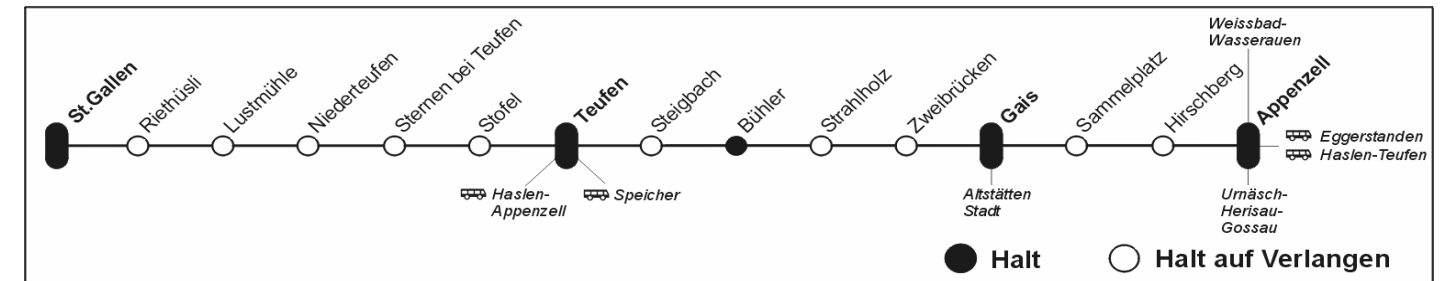

Abfahrt Strahlholz

Gültig vom 11. Dezember 2011 bis 8. Dezember 2012

05 00 - 06 59

Zeit	nach
Ⓐ 5 14	St. Gallen
✕ 5 23	St. Gallen
Ⓐ 5 53	St. Gallen
Ⓒ 6 00	Gais - Appenzell
Ⓐ 6 06	Gais (- Appenzell)
Ⓐ 6 14	St. Gallen
Ⓐ 6 23	St. Gallen
Ⓒ 6 30	St. Gallen
✕ 6 33	Gais - Appenzell
✕ 6 53	St. Gallen

09 00 - 09 59

Zeit	nach
✕ 9 03	Gais - Appenzell
9 23	St. Gallen
9 33	Gais - Appenzell
9 53	St. Gallen

12 00 - 12 59

Zeit	nach
12 03	Gais - Appenzell
12 23	St. Gallen
12 33	Gais - Appenzell
12 53	St. Gallen

15 00 - 15 59

Zeit	nach
15 03	Gais - Appenzell
15 23	St. Gallen
15 33	Gais - Appenzell
15 53	St. Gallen

18 00 - 18 59

Zeit	nach
18 03	Gais - Appenzell
18 23	St. Gallen
18 33	Gais - Appenzell
18 53	St. Gallen

21 00 - 22 59

Zeit	nach
21 03	Gais (- Appenzell)
21 19	St. Gallen
Ⓐ 21 33	Gais - Appenzell
22 03	Gais - Appenzell
22 06	St. Gallen
22 25	Gais - Appenzell
22 48	Gais - Appenzell

07 00 - 07 59

Zeit	nach
Ⓐ 7 03	Gais - Appenzell
7 23	St. Gallen
Ⓐ 7 33	Gais - Appenzell
Ⓒ 7 41	Gais - Appenzell
✕ 7 53	St. Gallen

10 00 - 10 59

Zeit	nach
10 03	Gais - Appenzell
10 23	St. Gallen
10 33	Gais - Appenzell
10 53	St. Gallen

13 00 - 13 59

Zeit	nach
13 03	Gais - Appenzell
13 23	St. Gallen
13 33	Gais - Appenzell
13 53	St. Gallen

16 00 - 16 59

Zeit	nach
16 03	Gais - Appenzell
16 23	St. Gallen
16 33	Gais - Appenzell
16 53	St. Gallen

19 00 - 19 59

Zeit	nach
19 03	Gais - Appenzell
19 23	St. Gallen
19 33	Gais - Appenzell
19 53	St. Gallen

23 00 - 01 59

Zeit	nach
23 00	St. Gallen
23 48	Gais - Appenzell
Ⓔ 0 00	St. Gallen
Ⓔ 0 48	Gais - Appenzell
Ⓔ Ⓕ 1 48	Gais - Appenzell

08 00 - 08 59

Zeit	nach
✕ 8 03	Gais - Appenzell
8 23	St. Gallen
8 33	Gais - Appenzell
8 53	St. Gallen

11 00 - 11 59

Zeit	nach
11 03	Gais - Appenzell
11 23	St. Gallen
11 33	Gais - Appenzell
11 53	St. Gallen

14 00 - 14 59

Zeit	nach
14 03	Gais - Appenzell
14 23	St. Gallen
14 33	Gais - Appenzell
14 53	St. Gallen

17 00 - 17 59

Zeit	nach
17 03	Gais - Appenzell
Ⓒ 17 23	St. Gallen
Ⓐ 17 28	St. Gallen
17 33	Gais - Appenzell
17 53	St. Gallen

20 00 - 20 59

Zeit	nach
20 03	Gais - Appenzell
Ⓐ 20 23	St. Gallen
20 33	Gais (- Appenzell)
20 53	St. Gallen

Zeichenerklärung	
Ⓐ	Montag - Freitag ohne allg. Feiertage
Ⓒ	Samstage, Sonn- und allg. Feiertage
Ⓓ	Samstag
✕	Montag - Samstag ohne allg. Feiertage
+	Sonntage und allg. Feiertage
Ⓔ	Ⓒ vom 11. - 18. Dez, 7. Jan - 1. Juli, 18. Aug - 8. Dez; täglich vom 24. Dez - 2. Jan, 7. Juli - 12. Aug; sowie 18. Mai
Ⓕ	Nächte Fr./Sa. u. Sa./So. sowie Nächte 5./6. Apr, 8./9. Apr, 16./17. Mai, 17./18. Mai, 27./28. Mai, 31. Juli/1. Aug, ohne Nacht 24./25. Dez
Ⓖ	Mit Zuschlag
ⒶⒷ	AB-Autobus

Selbstkontrolle
Kein Billettverkauf im Zug! Fahrgäste ohne gültigen Fahrausweis bezahlen einen besonderen Zuschlag.

AB-Autobus
Bahnbillette sind gültig. Keine Beförderung von Fahrrädern. Blinklicht mit Taste einschalten. Abfahrt an der Hauptstrasse.