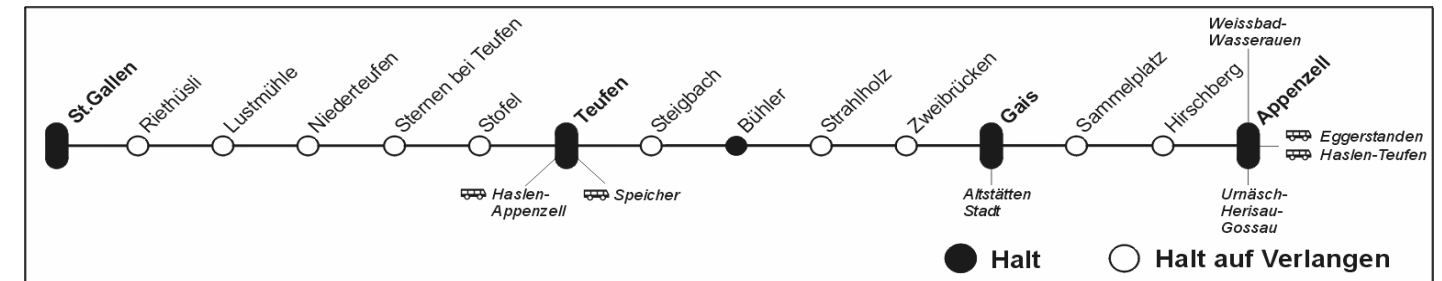

Abfahrt Lustmühle

Gültig vom 11. Dezember 2011 bis 8. Dezember 2012

05 00 - 06 59

Zeit	nach
Ⓐ 5 26	St. Gallen
✕ 5 40	St. Gallen
Ⓐ 5 53	Gais (- Appenzell)
Ⓐ 6 10	St. Gallen
✕ 6 15	Gais - Appenzell
Ⓐ 6 26	St. Gallen
Ⓐ 6 40	St. Gallen
Ⓒ 6 44	St. Gallen
Ⓐ 6 45	Gais - Appenzell

09 00 - 09 59

Zeit	nach
9 10	St. Gallen
9 15	Gais - Appenzell
9 40	St. Gallen
9 45	Gais - Appenzell

12 00 - 12 59

Zeit	nach
12 10	St. Gallen
12 15	Gais - Appenzell
12 40	St. Gallen
12 45	Gais - Appenzell

15 00 - 15 59

Zeit	nach
15 10	St. Gallen
15 15	Gais - Appenzell
15 40	St. Gallen
15 45	Gais - Appenzell

18 00 - 18 59

Zeit	nach
18 10	St. Gallen
18 15	Gais - Appenzell
18 40	St. Gallen
18 45	Gais - Appenzell

21 00 - 22 59

Zeit	nach
21 10	St. Gallen
Ⓐ 21 15	Gais - Appenzell
21 31	St. Gallen
21 45	Gais - Appenzell
22 12	Gais - Appenzell
22 19	St. Gallen
22 35	Gais - Appenzell

07 00 - 07 59

Zeit	nach
✕ 7 10	St. Gallen
Ⓐ 7 15	Gais - Appenzell
Ⓒ 7 28	Gais - Appenzell
7 40	St. Gallen
✕ 7 45	Gais - Appenzell

10 00 - 10 59

Zeit	nach
10 10	St. Gallen
10 15	Gais - Appenzell
10 40	St. Gallen
10 45	Gais - Appenzell

13 00 - 13 59

Zeit	nach
13 10	St. Gallen
13 15	Gais - Appenzell
13 40	St. Gallen
13 45	Gais - Appenzell

16 00 - 16 59

Zeit	nach
16 10	St. Gallen
16 15	Gais - Appenzell
16 40	St. Gallen
16 45	Gais - Appenzell

19 00 - 19 59

Zeit	nach
19 10	St. Gallen
19 15	Gais - Appenzell
19 40	St. Gallen
19 45	Gais - Appenzell

23 00 - 01 59

Zeit	nach
23 12	St. Gallen
23 35	Gais - Appenzell
Ⓔ 0 12	St. Gallen
Ⓔ 0 35	Gais - Appenzell
Ⓔ Ⓕ 1 35	Gais - Appenzell
Ⓔ Ⓕ 2 40	Gais - Appenzell

08 00 - 08 59

Zeit	nach
✕ 8 10	St. Gallen
8 15	Gais - Appenzell
8 40	St. Gallen
✕ 8 45	Gais - Appenzell

11 00 - 11 59

Zeit	nach
11 10	St. Gallen
11 15	Gais - Appenzell
11 40	St. Gallen
11 45	Gais - Appenzell

14 00 - 14 59

Zeit	nach
14 10	St. Gallen
14 15	Gais - Appenzell
14 40	St. Gallen
14 45	Gais - Appenzell

17 00 - 17 59

Zeit	nach
17 10	St. Gallen
17 15	Gais - Appenzell
Ⓒ 17 40	St. Gallen
Ⓐ 17 45	St. Gallen
17 45	Gais - Appenzell

20 00 - 20 59

Zeit	nach
20 10	St. Gallen
20 15	Gais (- Appenzell)
Ⓐ 20 40	St. Gallen
20 45	Gais (- Appenzell)

Zeichenerklärung	
Ⓐ	Montag - Freitag ohne allg. Feiertage
Ⓒ	Samstage, Sonn- und allg. Feiertage
✕	Montag - Samstag ohne allg. Feiertage
+	Sonntage und allg. Feiertage
Ⓙ	Ⓒ vom 11. - 18. Dez, 7. Jan - 1. Juli, 18. Aug - 8. Dez; täglich vom 24. Dez - 2. Jan, 7. Juli - 12. Aug; sowie 18. Mai
Ⓔ	Nächte Fr./Sa. u. Sa./So. sowie Nächte 5./6. Apr, 8./9. Apr, 16./17. Mai, 17./18. Mai, 27./28. Mai, 31. Juli/1. Aug, ohne Nacht 24./25. Dez
Ⓕ	Mit Zuschlag
Ⓐ	AB-Autobus

Selbstkontrolle

Kein Billettverkauf im Zug! Fahrgäste ohne gültigen Fahrausweis bezahlen einen besonderen Zuschlag.

AB-Autobus

Bahnбилlette sind gültig.
Keine Beförderung von Fahrrädern. Blinklicht mit Taste einschalten.
Abfahrt an der Hauptstrasse.