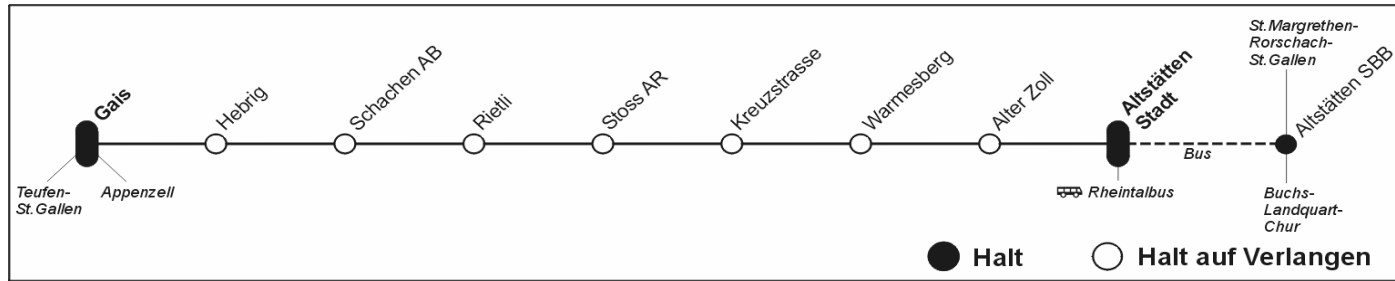

Abfahrt Gais

Gültig vom 11. Dezember 2011 bis 8. Dezember 2012

05 00 - 06 59		
Zeit	nach	Gleis
Ⓐ 5 12	St. Gallen	
✕ 5 20	St. Gallen	2/3
Ⓐ 5 46	Appenzell	2/3
Ⓐ 5 50	St. Gallen	2/3
Ⓐ 5 51	Altstätten Stadt	1
Ⓒ 6 05	Appenzell	
Ⓐ 6 11	Appenzell	2/3
Ⓐ 6 12	St. Gallen	
Ⓐ 6 20	St. Gallen	2/3
Ⓒ 6 28	St. Gallen	
✕ 6 40	Appenzell	2/3
✕ 6 50	St. Gallen	2/3
Ⓐ 6 51	Altstätten Stadt	1

09 00 - 09 59		
Zeit	nach	Gleis
✕ 9 10	Appenzell	2/3
✕ 9 20	St. Gallen	2/3
✕ 9 40	Appenzell	2/3
✕ 9 50	St. Gallen	2/3
✕ 9 51	Altstätten Stadt	1

12 00 - 12 59		
Zeit	nach	Gleis
12 10	Appenzell	2/3
12 20	St. Gallen	2/3
12 40	Appenzell	2/3
12 50	St. Gallen	2/3
12 51	Altstätten Stadt	1

15 00 - 15 59		
Zeit	nach	Gleis
15 10	Appenzell	2/3
15 20	St. Gallen	2/3
15 40	Appenzell	2/3
15 50	St. Gallen	2/3
15 51	Altstätten Stadt	1

18 00 - 18 59		
Zeit	nach	Gleis
18 10	Appenzell	2/3
18 20	St. Gallen	2/3
18 40	Appenzell	2/3
18 50	St. Gallen	2/3

21 00 - 22 59		
Zeit	nach	Gleis
21 10	Appenzell	
21 17	St. Gallen	
Ⓐ 21 40	Appenzell	2/3
22 04	St. Gallen	
22 10	Appenzell	2/3
22 30	Appenzell	
22 52	Appenzell	
22 58	St. Gallen	

07 00 - 07 59		
Zeit	nach	Gleis
Ⓒ 7 00	Altstätten Stadt	1
✕ 7 10	Appenzell	2/3
Ⓐ 7 11	Schnellzug	
	St. Gallen	2/3
	St. Gallen	2/3
Ⓐ 7 20	St. Gallen	2/3
Ⓐ 7 40	Appenzell	2/3
Ⓒ 7 46	Appenzell	
✕ 7 50	St. Gallen	2/3
7 51	Altstätten Stadt	1

10 00 - 10 59		
Zeit	nach	Gleis
10 10	Appenzell	2/3
10 20	St. Gallen	2/3
10 40	Appenzell	2/3
10 50	St. Gallen	2/3
10 51	Altstätten Stadt	1

13 00 - 13 59		
Zeit	nach	Gleis
13 10	Appenzell	2/3
13 20	St. Gallen	2/3
13 40	Appenzell	2/3
13 50	St. Gallen	2/3
13 51	Altstätten Stadt	1

16 00 - 16 59		
Zeit	nach	Gleis
16 10	Appenzell	2/3
16 20	St. Gallen	2/3
16 40	Appenzell	2/3
16 50	St. Gallen	2/3
16 51	Altstätten Stadt	1

19 00 - 19 59		
Zeit	nach	Gleis
19 10	Appenzell	2/3
19 11	Altstätten Stadt	
19 20	St. Gallen	2/3
19 40	Appenzell	2/3
19 50	St. Gallen	2/3

23 00 - 01 59		
Zeit	nach	Gleis
23 52	Appenzell	
23 58	St. Gallen	
0 52	Appenzell	
1 52	Appenzell	

08 00 - 08 59		
Zeit	nach	Gleis
8 10	Appenzell	2/3
8 20	St. Gallen	2/3
8 49	Appenzell	2/3
8 50	St. Gallen	2/3
8 51	Altstätten Stadt	1

11 00 - 11 59		
Zeit	nach	Gleis
11 10	Appenzell	2/3
11 20	St. Gallen	2/3
11 40	Appenzell	2/3
11 50	St. Gallen	2/3
11 51	Altstätten Stadt	1

14 00 - 14 59		
Zeit	nach	Gleis
14 10	Appenzell	2/3
14 20	St. Gallen	2/3
14 40	Appenzell	2/3
14 50	St. Gallen	2/3
14 51	Altstätten Stadt	1

17 00 - 17 59		
Zeit	nach	Gleis
17 10	Appenzell	2/3
Ⓒ 17 20	St. Gallen	2/3
Ⓐ 17 25	St. Gallen	2/3
17 40	Appenzell	2/3
17 50	St. Gallen	2/3
17 50	Appenzell	2/3
17 51	Altstätten Stadt	1

20 00 - 20 59		
Zeit	nach	Gleis
20 10	Appenzell	2/3
20 11	Altstätten Stadt	
Ⓐ 20 20	St. Gallen	2/3
20 46	Appenzell	
20 50	St. Gallen	2/3

Zeichenerklärung	
Ⓐ	Montag - Freitag ohne allg. Feiertage
Ⓒ	Samstage, Sonn- und allg. Feiertage
Ⓔ	Samstag
✕	Montag - Samstag ohne allg. Feiertage
+	Sonntage und allg. Feiertage
Ⓙ	Ⓒ vom 11. - 18. Dez, 7. Jan - 1. Juli, 18. Aug - 8. Dez; täglich vom 24. Dez - 2. Jan, 7. Juli - 12. Aug; sowie 18. Mai
Ⓛ	Nächte Fr./Sa. u. Sa./So. sowie Nächte 5./6. Apr, 8./9. Apr, 16./17. Mai, 17./18. Mai, 27./28. Mai, 31. Juli/1. Aug, ohne Nacht 24./25. Dez
Ⓜ	Mit Zuschlag
Ⓝ	Ⓐ vom 12. - 23. Dez, 3. Jan - 6. Juli, 13. Aug - 7. Dez; ohne 18. Mai
Ⓜ	AB-Autobus