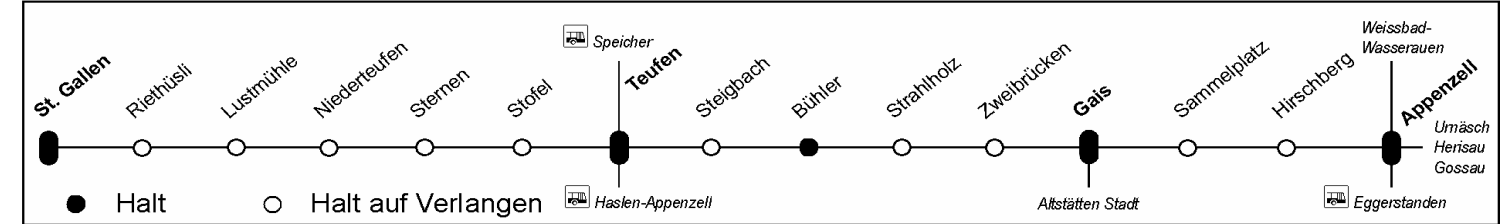

Abfahrt St. Gallen

Gültig vom 11. Dezember 2011 bis 8. Dezember 2012

05 00 - 06 59		
Zeit	nach	Gleis
✕ 5 32	Trogen	12
Ⓐ 5 48	Gais (- Appenzell)	
Ⓐ 6 02	Trogen	12
✕ 6 07	Gais - Appenzell	13
	Trogen	12
Ⓐ 6 37	Gais - Appenzell	13
Ⓐ 6 47	Trogen	12