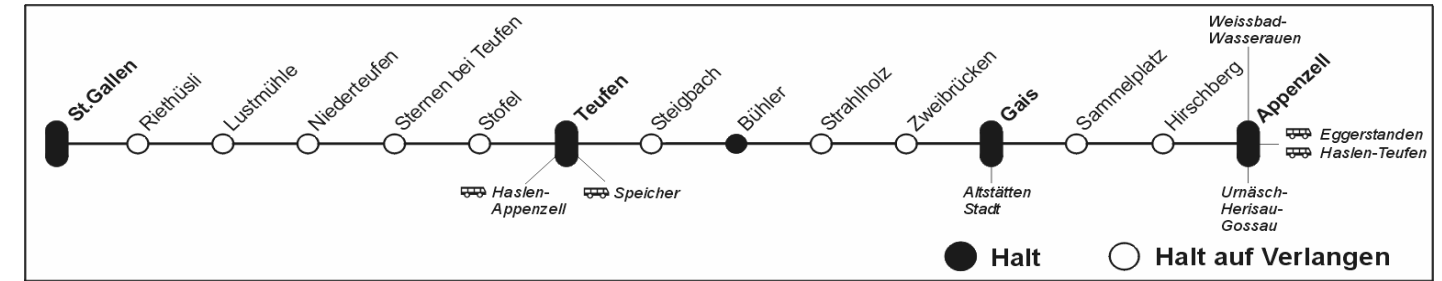

Abfahrt Sammelplatz

Gültig vom 11. Dezember 2011 bis 8. Dezember 2012

05 00 - 06 59		
Zeit	nach	
✕ 5 14	Gais - St. Gallen	
Ⓐ 5 49	Appenzell	
Ⓒ 6 07	Appenzell	☞
Ⓐ 6 14	Appenzell	
Ⓐ 6 14	Gais - St. Gallen	
Ⓒ 6 22	Gais - St. Gallen	☞
✕ 6 43	Appenzell	
✕ 6 44	Gais - St. Gallen	

09 00 - 09 59		
Zeit	nach	
✕ 9 13	Appenzell	
9 14	Gais - St. Gallen	
9 43	Appenzell	
9 44	Gais - St. Gallen	

12 00 - 12 59		
Zeit	nach	
12 13	Appenzell	
12 14	Gais - St. Gallen	
12 43	Appenzell	
12 44	Gais - St. Gallen	

15 00 - 15 59		
Zeit	nach	
15 13	Appenzell	
15 14	Gais - St. Gallen	
15 43	Appenzell	
15 44	Gais - St. Gallen	

18 00 - 18 59		
Zeit	nach	
18 13	Appenzell	
18 14	Gais - St. Gallen	
18 43	Appenzell	
18 44	Gais - St. Gallen	

21 00 - 22 59		
Zeit	nach	
21 12	Appenzell	☞
21 13	Gais - St. Gallen	☞
Ⓐ 21 43	Appenzell	
22 00	Gais - St. Gallen	☞
22 13	Appenzell	
22 32	Appenzell	☞
22 54	Gais - St. Gallen	☞

07 00 - 07 59		
Zeit	nach	
Ⓐ 7 07	Gais - (Schnellzug) St. Gallen	
✕ 7 13	Appenzell	
7 14	Gais - St. Gallen	
Ⓐ 7 43	Appenzell	
Ⓒ 7 48	Appenzell	☞
✕ 7 44	Gais - St. Gallen	

10 00 - 10 59		
Zeit	nach	
10 13	Appenzell	
10 14	Gais - St. Gallen	
10 43	Appenzell	
10 44	Gais - St. Gallen	

13 00 - 13 59		
Zeit	nach	
13 13	Appenzell	
13 14	Gais - St. Gallen	
13 43	Appenzell	
13 44	Gais - St. Gallen	

16 00 - 16 59		
Zeit	nach	
16 13	Appenzell	
16 14	Gais - St. Gallen	
16 43	Appenzell	
16 44	Gais - St. Gallen	

19 00 - 19 59		
Zeit	nach	
19 13	Appenzell	
19 14	Gais - St. Gallen	
19 43	Appenzell	
19 44	Gais - St. Gallen	

23 00 - 01 59		
Zeit	nach	
Ⓔ 23 54	Gais - St. Gallen	☞

08 00 - 08 59		
Zeit	nach	
8 13	Appenzell	
Ⓒ 8 13	Gais - (☞) St. Gallen	
Ⓐ 8 14	Gais - St. Gallen	
8 52	Appenzell	
8 44	Gais - St. Gallen	

11 00 - 11 59		
Zeit	nach	
11 13	Appenzell	
11 14	Gais - St. Gallen	
11 43	Appenzell	
11 44	Gais - St. Gallen	

14 00 - 14 59		
Zeit	nach	
14 13	Appenzell	
14 14	Gais - St. Gallen	
14 43	Appenzell	
14 44	Gais - St. Gallen	

17 00 - 17 59		
Zeit	nach	
17 13	Appenzell	
17 14	Gais - St. Gallen	
Ⓔ 17 43	Appenzell	
Ⓔ 17 53	Appenzell	
17 44	Gais - St. Gallen	

20 00 - 20 59		
Zeit	nach	
20 13	Appenzell	
Ⓐ 20 14	Gais - St. Gallen	
20 44	Gais - St. Gallen	
20 48	Appenzell	☞

Zeichenerklärung	
Ⓐ	Montag - Freitag ohne allg. Feiertage
Ⓒ	Samstage, Sonn- und allg. Feiertage
Ⓔ	Samstag
✕	Montag - Samstag ohne allg. Feiertage
†	Sonntage und allg. Feiertage
Ⓔ	Ⓒ vom 11. - 18. Dez, 7. Jan - 1. Juli, 18. Aug - 8. Dez; täglich vom 24. Dez - 2. Jan, 7. Juli - 12. Aug; sowie 18. Mai
Ⓔ	Nächte Fr./Sa. u. Sa./So. sowie Nächte 5./6. Apr, 8./9. Apr, 16./17. Mai, 17./18. Mai, 27./28. Mai, 31. Juli/1. Aug, ohne Nacht 24./25. Dez
Ⓔ	Mit Zuschlag
Ⓔ	Ⓐ vom 12. - 23. Dez, 3. Jan - 6. Juli, 13. Aug - 7. Dez; ohne 18. Mai
☞	AB-Autobus

Selbstkontrolle
Kein Billettverkauf im Zug! Fahrgäste ohne gültigen Fahrausweis bezahlen einen besonderen Zuschlag.

AB-Autobus
Bahnbillette sind gültig.
Keine Beförderung von Fahrrädern. Blinklicht mit Taste einschalten.
Abfahrt an der Hauptstrasse beim Fussgängerstreifen.