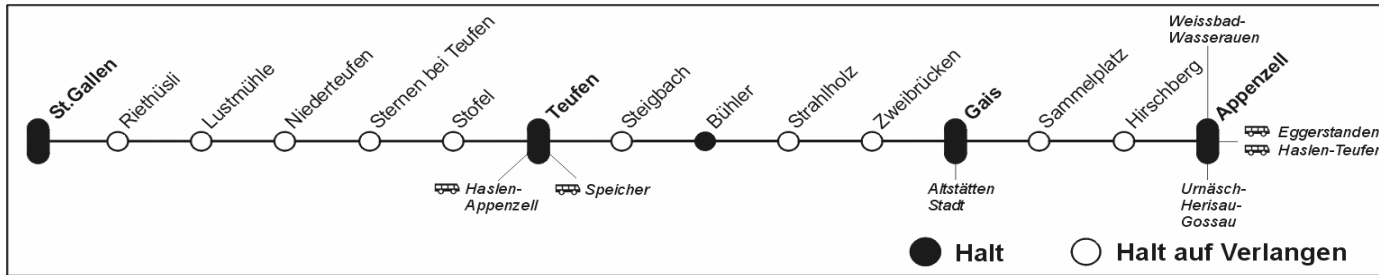

Abfahrt Appenzell

Gleisänderungen vorbehalten

Gültig vom 11. Dezember 2011 bis 8. Dezember 2012

05 00 - 06 59		
Zeit	nach	Gleis
Ⓐ 5 00	Herisau - Gossau	3B
✕ 5 08	Gais - St. Gallen	3A
Ⓐ 5 30	Herisau - Gossau	4A
Ⓐ 6 03	Herisau - Gossau	4
Ⓐ 6 08	Gais - St. Gallen	3A
Ⓒ 6 17	Gais - St. Gallen	3A
Ⓐ 6 30	Wasserauen	3B
6 33	Herisau - Gossau	4
Ⓐ 6 35	Haslen - Teufen	
✕ 6 38	Gais - St. Gallen	3A

09 00 - 09 59		
Zeit	nach	Gleis
9 00	Wasserauen	3/4
9 02	Eggerstanden	
9 03	Herisau - Gossau	3/4
9 08	Gais - St. Gallen	3A
9 30	Wasserauen	3B
9 33	Herisau - Gossau	4A
9 38	Gais - St. Gallen	3A

12 00 - 12 59		
Zeit	nach	Gleis
Ⓐ 12 00	Wasserauen	3B
Ⓐ 12 02	Haslen - Teufen	
12 02	Eggerstanden	
12 03	Herisau - Gossau	4A
12 08	Gais - St. Gallen	3A
12 30	Wasserauen	3B
12 33	Herisau - Gossau	4A
12 38	Gais - St. Gallen	3A

15 00 - 15 59		
Zeit	nach	Gleis
Ⓒ 15 02	Eggerstanden	
Ⓙ 15 03	Herisau - Gossau	4A
15 08	Gais - St. Gallen	3A
15 30	Wasserauen	3B
Ⓐ 15 32	Eggerstanden	
15 33	Herisau - Gossau	4A
15 38	Gais - St. Gallen	3A

18 00 - 18 59		
Zeit	nach	Gleis
Ⓒ 18 02	Eggerstanden	
Ⓐ 18 03	Wasserauen	3B
18 03	Herisau - Gossau	4A
18 08	Gais - St. Gallen	3A
Ⓐ 18 10	Haslen - Teufen	
18 30	Wasserauen	3B
18 33	Herisau - Gossau	4A
18 38	Gais - St. Gallen	3A

21 00 - 21 59		
Zeit	nach	Gleis
21 03	Herisau - Gossau	4A
21 08	Gais - St. Gallen	
21 30	Wasserauen	
21 55	Gais - St. Gallen	

07 00 - 07 59		
Zeit	nach	Gleis
Ⓐ 7 01	Gais- Schnellzug-St.Gallen	3A
Ⓐ 7 03	Herisau - Gossau	4A
7 08	Gais - St. Gallen	3A
Ⓙ 7 10	Haslen - Teufen	
Ⓐ 7 25	Eggerstanden	
7 30	Wasserauen	4A
7 33	Herisau - Gossau	3B
✕ 7 38	Gais - St. Gallen	3A

10 00 - 10 59		
Zeit	nach	Gleis
10 00	Wasserauen	3B
10 03	Herisau - Gossau	4A
10 08	Gais - St. Gallen	3A
10 30	Wasserauen	3B
10 33	Herisau - Gossau	4A
10 38	Gais - St. Gallen	3A

13 00 - 13 59		
Zeit	nach	Gleis
13 03	Herisau - Gossau	4A
13 08	Gais - St. Gallen	3A
13 30	Wasserauen	3B
Ⓐ 13 32	Eggerstanden	
13 33	Herisau - Gossau	4A
13 38	Gais - St. Gallen	3A

16 00 - 16 59		
Zeit	nach	Gleis
Ⓙ 16 00	Wasserauen	3B
16 03	Herisau - Gossau	4A
16 08	Gais - St. Gallen	3A
Ⓐ 16 10	Haslen - Teufen	
16 30	Wasserauen	3B
Ⓙ 16 32	Eggerstanden	
16 33	Herisau - Gossau	4A
16 38	Gais - St. Gallen	3A

19 00 - 19 59		
Zeit	nach	Gleis
Ⓐ 19 02	Eggerstanden	
19 03	Herisau - Gossau	4A
19 08	Gais - St. Gallen	3A
19 30	Wasserauen	
Ⓐ 19 33	Herisau - Gossau	4A
19 38	Gais - St. Gallen	3A

22 00 - 01 00		
Zeit	nach	Gleis
22 03	Herisau - Gossau	4A
22 49	Gais - St. Gallen	
23 03	Herisau - Gossau	4A
Ⓙ 23 49	Gais - St. Gallen	

08 00 - 08 59		
Zeit	nach	Gleis
8 00	Wasserauen	3B
8 03	Herisau - Gossau	4A
Ⓙ 8 05	Eggerstanden	
Ⓐ 8 08	Gais - St. Gallen	3A
Ⓒ 8 08	Gais (- St. Gallen)	
8 10	Haslen - Teufen	
Ⓙ 8 30	Wasserauen	3B
8 33	Herisau - Gossau	4A
8 38	Gais - St. Gallen	3A

11 00 - 11 59		
Zeit	nach	Gleis
Ⓙ 11 00	Wasserauen	3B
Ⓒ 11 02	Haslen - Teufen	
Ⓙ 11 03	Herisau - Gossau	4A
11 08	Gais - St. Gallen	3A
11 30	Wasserauen	3B
11 33	Herisau - Gossau	4A
11 38	Gais - St. Gallen	3A

14 00 - 14 59		
Zeit	nach	Gleis
Ⓒ 14 02	Haslen - Teufen	
Ⓐ 14 02	Eggerstanden	
Ⓙ 14 03	Herisau - Gossau	4A
14 08	Gais - St. Gallen	3A
14 30	Wasserauen	3B
Ⓐ 14 32	Haslen - Teufen	
14 33	Herisau - Gossau	4A
14 38	Gais - St. Gallen	3A