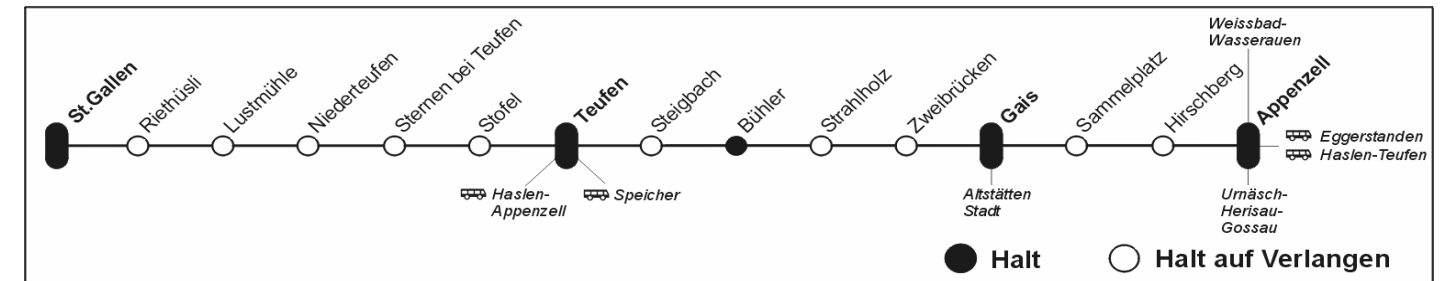

Abfahrt Riethüsli

Gültig vom 11. Dezember 2011 bis 8. Dezember 2012

05 00 - 06 59	
Zeit	nach
Ⓐ 5 28	St. Gallen
✕ 5 44	St. Gallen
Ⓐ 5 51	Gais (- Appenzell)
✕ 6 12	Gais - Appenzell
Ⓐ 6 14	St. Gallen
Ⓐ 6 28	St. Gallen
Ⓐ 6 42	Gais - Appenzell
Ⓐ 6 44	St. Gallen
Ⓒ 6 46	St. Gallen

09 00 - 09 59	
Zeit	nach
9 12	Gais - Appenzell
9 14	St. Gallen
9 42	Gais - Appenzell
9 44	St. Gallen

12 00 - 12 59	
Zeit	nach
12 12	Gais - Appenzell
12 14	St. Gallen
12 42	Gais - Appenzell
12 44	St. Gallen

15 00 - 15 59	
Zeit	nach
15 12	Gais - Appenzell
15 14	St. Gallen
15 42	Gais - Appenzell
15 44	St. Gallen

18 00 - 18 59	
Zeit	nach
18 12	Gais - Appenzell
18 14	St. Gallen
18 42	Gais - Appenzell
18 44	St. Gallen

21 00 - 22 59	
Zeit	nach
Ⓐ 21 12	Gais - Appenzell
21 14	St. Gallen
21 33	St. Gallen
21 42	Gais - Appenzell
22 10	Gais - Appenzell
22 21	St. Gallen
22 33	Gais - Appenzell

07 00 - 07 59	
Zeit	nach
Ⓐ 7 12	Gais - Appenzell
✕ 7 14	St. Gallen
Ⓒ 7 26	Gais - Appenzell
✕ 7 42	Gais - Appenzell
7 44	St. Gallen

10 00 - 10 59	
Zeit	nach
10 12	Gais - Appenzell
10 14	St. Gallen
10 42	Gais - Appenzell
10 44	St. Gallen

13 00 - 13 59	
Zeit	nach
13 12	Gais - Appenzell
13 14	St. Gallen
13 42	Gais - Appenzell
13 44	St. Gallen

16 00 - 16 59	
Zeit	nach
16 12	Gais - Appenzell
16 14	St. Gallen
16 42	Gais - Appenzell
16 44	St. Gallen

19 00 - 19 59	
Zeit	nach
19 12	Gais - Appenzell
19 14	St. Gallen
19 42	Gais - Appenzell
19 44	St. Gallen

23 00 - 01 59	
Zeit	nach
23 14	St. Gallen
23 33	Gais - Appenzell
Ⓔ 0 14	St. Gallen
Ⓔ 0 33	Gais - Appenzell
Ⓔ Ⓕ 1 33	Gais - Appenzell
Ⓔ Ⓕ 2 38	Gais - Appenzell

08 00 - 08 59	
Zeit	nach
8 12	Gais - Appenzell
✕ 8 14	St. Gallen
✕ 8 42	Gais - Appenzell
8 44	St. Gallen

11 00 - 11 59	
Zeit	nach
11 12	Gais - Appenzell
11 14	St. Gallen
11 42	Gais - Appenzell
11 44	St. Gallen

14 00 - 14 59	
Zeit	nach
14 12	Gais - Appenzell
14 14	St. Gallen
14 42	Gais - Appenzell
14 44	St. Gallen

17 00 - 17 59	
Zeit	nach
17 12	Gais - Appenzell
17 14	St. Gallen
17 42	Gais - Appenzell
Ⓒ 17 44	St. Gallen
Ⓐ 17 49	St. Gallen

20 00 - 20 59	
Zeit	nach
20 12	Gais (- Appenzell)
20 14	St. Gallen
20 42	Gais (- Appenzell)
Ⓐ 20 44	St. Gallen

Zeichenerklärung	
Ⓐ	Montag - Freitag ohne allg. Feiertage
Ⓒ	Samstage, Sonn- und allg. Feiertage
✕	Montag - Samstag ohne allg. Feiertage
+	Sonntage und allg. Feiertage
Ⓔ	Ⓒ vom 11. - 18. Dez, 7. Jan - 1. Juli, 18. Aug - 8. Dez; täglich vom 24. Dez - 2. Jan, 7. Juli - 12. Aug; sowie 18. Mai
Ⓕ	Nächte Fr./Sa. u. Sa./So. sowie Nächte 5./6. Apr, 8./9. Apr, 16./17. Mai, 17./18. Mai, 27./28. Mai, 31. Juli/1. Aug, ohne Nacht 24./25. Dez
Ⓕ	Mit Zuschlag
Ⓕ	AB-Autobus

Selbstkontrolle
Kein Billettverkauf im Zug! Fahrgäste ohne gültigen Fahrausweis bezahlen einen besonderen Zuschlag.

AB-Autobus
Bahnбилlette sind gültig.
Keine Beförderung von Fahrrädern. Blinklicht mit Taste einschalten.
Abfahrt bei der Postautohaltestelle bzw. vor dem Lebensmittelladen.