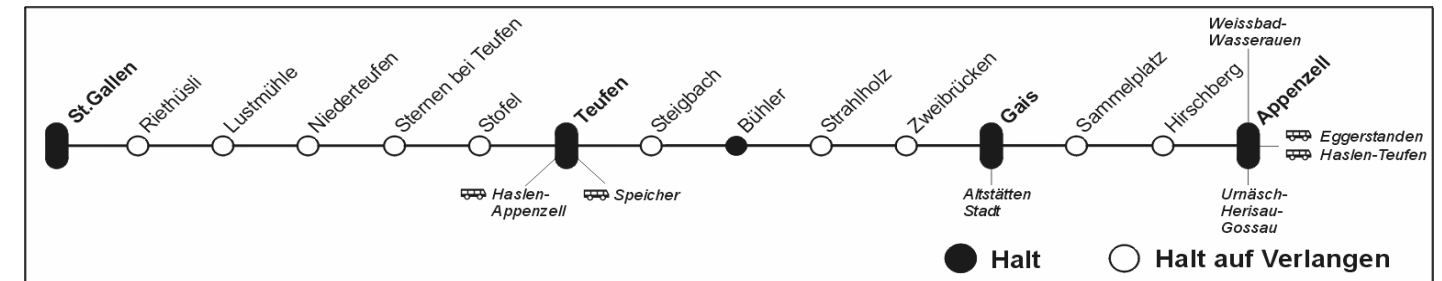

Abfahrt Zweibrücken

Gültig vom 11. Dezember 2011 bis 8. Dezember 2012

05 00 - 06 59

Zeit	nach
Ⓐ 5 13	St. Gallen
✕ 5 21	St. Gallen
Ⓐ 5 51	St. Gallen
Ⓐ 6 13	St. Gallen
Ⓐ 6 21	St. Gallen
Ⓒ 6 29	St. Gallen
✕ 6 35	Gais - Appenzell
✕ 6 51	St. Gallen

09 00 - 09 59

Zeit	nach
✕ 9 05	Gais - Appenzell
9 21	St. Gallen
9 35	Gais - Appenzell
9 51	St. Gallen

12 00 - 12 59

Zeit	nach
12 05	Gais - Appenzell
12 21	St. Gallen
12 35	Gais - Appenzell
12 51	St. Gallen

15 00 - 15 59

Zeit	nach
15 05	Gais - Appenzell
15 21	St. Gallen
15 35	Gais - Appenzell
15 51	St. Gallen

18 00 - 18 59

Zeit	nach
18 05	Gais - Appenzell
18 21	St. Gallen
18 35	Gais - Appenzell
18 51	St. Gallen

21 00 - 22 59

Zeit	nach
21 05	Gais (- Appenzell)
21 18	St. Gallen
Ⓐ 21 35	Gais - Appenzell
22 05	Gais - Appenzell
22 05	St. Gallen
22 59	St. Gallen

07 00 - 07 59

Zeit	nach
Ⓐ 7 05	Gais - Appenzell
7 21	St. Gallen
Ⓐ 7 35	Gais - Appenzell
Ⓒ 7 42	Gais - Appenzell
✕ 7 51	St. Gallen

10 00 - 10 59

Zeit	nach
10 05	Gais - Appenzell
10 21	St. Gallen
10 35	Gais - Appenzell
10 51	St. Gallen

13 00 - 13 59

Zeit	nach
13 05	Gais - Appenzell
13 21	St. Gallen
13 35	Gais - Appenzell
13 51	St. Gallen

16 00 - 16 59

Zeit	nach
16 05	Gais - Appenzell
16 21	St. Gallen
16 35	Gais - Appenzell
16 51	St. Gallen

19 00 - 19 59

Zeit	nach
19 05	Gais - Appenzell
19 21	St. Gallen
19 35	Gais - Appenzell
19 51	St. Gallen

23 00 - 01 59

Zeit	nach
Ⓔ 23 59	St. Gallen

08 00 - 08 59

Zeit	nach
✕ 8 05	Gais - Appenzell
8 21	St. Gallen
8 35	Gais - Appenzell
8 51	St. Gallen

11 00 - 11 59

Zeit	nach
11 05	Gais - Appenzell
11 21	St. Gallen
11 35	Gais - Appenzell
11 51	St. Gallen

14 00 - 14 59

Zeit	nach
14 05	Gais - Appenzell
14 21	St. Gallen
14 35	Gais - Appenzell
14 51	St. Gallen

17 00 - 17 59

Zeit	nach
17 05	Gais - Appenzell
Ⓒ 17 21	St. Gallen
Ⓐ 17 26	St. Gallen
17 35	Gais - Appenzell
17 51	St. Gallen

20 00 - 20 59

Zeit	nach
20 05	Gais - Appenzell
Ⓐ 20 21	St. Gallen
20 35	Gais (- Appenzell)
20 51	St. Gallen

Zeichenerklärung	
Ⓐ	Montag - Freitag ohne allg. Feiertage
Ⓒ	Samstag, Sonn- und allg. Feiertage
Ⓔ	Samstag
✕	Montag - Samstag ohne allg. Feiertage
+	Sonntage und allg. Feiertage
Ⓔ	vom 11. - 18. Dez, 7. Jan - 1. Juli, 18. Aug - 8. Dez; täglich vom 24. Dez - 2. Jan, 7. Juli - 12. Aug; sowie 18. Mai
Ⓔ	Nächte Fr./Sa. u. Sa./So. sowie Nächte 5./6. Apr, 8./9. Apr, 16./17. Mai, 17./18. Mai, 27./28. Mai, 31. Juli/1. Aug, ohne Nacht 24./25. Dez
Ⓔ	Mit Zuschlag
Ⓔ	AB-Autobus

Selbstkontrolle

Kein Billettverkauf im Zug! Fahrgäste ohne gültigen Fahrausweis bezahlen einen besonderen Zuschlag.

AB-Autobus

Bahnbillette sind gültig.
Keine Beförderung von Fahrrädern. Blinklicht mit Taste einschalten.
Abfahrt Hauptstrasse Abzweigung Lochmühlestrasse bzw. Rest Rotbach.