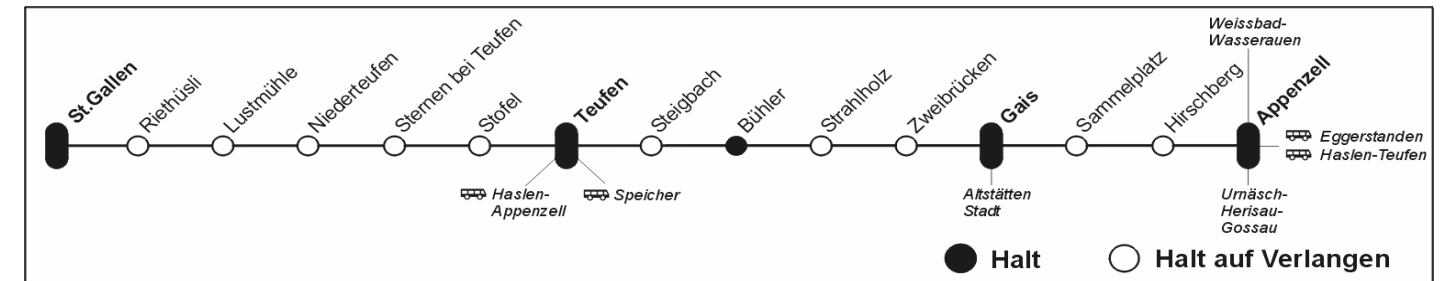

Abfahrt Bühler

Gültig vom 11. Dezember 2011 bis 8. Dezember 2012

05 00 - 06 59

Zeit	nach
Ⓐ 5 17	St. Gallen
✕ 5 25	St. Gallen
Ⓐ 5 55	St. Gallen
Ⓒ 5 59	Gais - Appenzell
Ⓐ 6 05	Gais (- Appenzell)
Ⓐ 6 17	St. Gallen
✕ 6 31	Gais - Appenzell
Ⓐ 6 25	St. Gallen
Ⓒ 6 33	St. Gallen
✕ 6 55	St. Gallen

09 00 - 09 59

Zeit	nach
✕ 9 01	Gais - Appenzell
9 25	St. Gallen
9 31	Gais - Appenzell
9 55	St. Gallen

12 00 - 12 59

Zeit	nach
12 01	Gais - Appenzell
12 25	St. Gallen
12 31	Gais - Appenzell
12 55	St. Gallen

15 00 - 15 59

Zeit	nach
15 01	Gais - Appenzell
15 25	St. Gallen
15 31	Gais - Appenzell
15 55	St. Gallen

18 00 - 18 59

Zeit	nach
18 01	Gais - Appenzell
18 25	St. Gallen
18 31	Gais - Appenzell
18 55	St. Gallen

21 00 - 22 59

Zeit	nach
21 01	Gais (- Appenzell)
Ⓐ 21 31	Gais - Appenzell
21 22	St. Gallen
22 01	Gais - Appenzell
22 09	St. Gallen
22 24	Gais - Appenzell
22 47	Gais - Appenzell

07 00 - 07 59

Zeit	nach
Ⓐ 7 01	Gais - Appenzell
Ⓐ 7 17	<i>Schnellzug</i> St. Gallen
Ⓐ 7 31	Gais - Appenzell
7 25	St. Gallen
Ⓒ 7 40	Gais - Appenzell
✕ 7 55	St. Gallen

10 00 - 10 59

Zeit	nach
10 01	Gais - Appenzell
10 25	St. Gallen
10 31	Gais - Appenzell
10 55	St. Gallen

13 00 - 13 59

Zeit	nach
13 01	Gais - Appenzell
13 25	St. Gallen
13 31	Gais - Appenzell
13 55	St. Gallen

16 00 - 16 59

Zeit	nach
16 01	Gais - Appenzell
16 25	St. Gallen
16 31	Gais - Appenzell
16 55	St. Gallen

19 00 - 19 59

Zeit	nach
19 01	Gais - Appenzell
19 25	St. Gallen
19 31	Gais - Appenzell
19 55	St. Gallen

23 00 - 01 59

Zeit	nach
23 03	St. Gallen
23 47	Gais - Appenzell
Ⓔ 0 03	St. Gallen
Ⓔ 0 47	Gais - Appenzell
Ⓔ 1 47	Gais - Appenzell

08 00 - 08 59

Zeit	nach
✕ 8 01	Gais - Appenzell
8 25	St. Gallen
8 31	Gais - Appenzell
8 55	St. Gallen

11 00 - 11 59

Zeit	nach
11 01	Gais - Appenzell
11 25	St. Gallen
11 31	Gais - Appenzell
11 55	St. Gallen

14 00 - 14 59

Zeit	nach
14 01	Gais - Appenzell
14 25	St. Gallen
14 31	Gais - Appenzell
14 55	St. Gallen

17 00 - 17 59

Zeit	nach
17 01	Gais - Appenzell
Ⓒ 17 25	St. Gallen
Ⓐ 17 30	St. Gallen
17 31	Gais - Appenzell
Ⓔ 17 44	<i>Schnellzug</i> Appenzell
17 55	St. Gallen

20 00 - 20 59

Zeit	nach
20 01	Gais - Appenzell
Ⓐ 20 25	St. Gallen
20 31	Gais (- Appenzell)
20 55	St. Gallen

Zeichenerklärung	
Ⓐ	Montag - Freitag ohne allg. Feiertage
Ⓒ	Samstage, Sonn- und allg. Feiertage
Ⓔ	Samstag
✕	Montag - Samstag ohne allg. Feiertage
+	Sonntage und allg. Feiertage
Ⓔ	Ⓒ vom 11. - 18. Dez, 7. Jan - 1. Juli, 18. Aug - 8. Dez; täglich vom 24. Dez - 2. Jan, 7. Juli - 12. Aug; sowie 18. Mai
Ⓔ	Nächte Fr./Sa. u. Sa./So. sowie Nächte 5./6. Apr, 8./9. Apr, 16./17. Mai, 17./18. Mai, 27./28. Mai, 31. Juli/1. Aug, ohne Nacht 24./25. Dez
Ⓔ	Mit Zuschlag
Ⓔ	Ⓐ vom 12. - 23. Dez, 3. Jan - 6. Juli, 13. Aug - 7. Dez; ohne 18. Mai
Ⓔ	AB-Autobus

Selbstkontrolle
Kein Billettverkauf im Zug! Fahrgäste ohne gültigen Fahrausweis bezahlen einen besonderen Zuschlag.

AB-Autobus
Bahnbillette sind gültig.
Keine Beförderung von Fahrrädern.
Abfahrt in beide Fahrrichtungen ab dem Bahnhofplatz