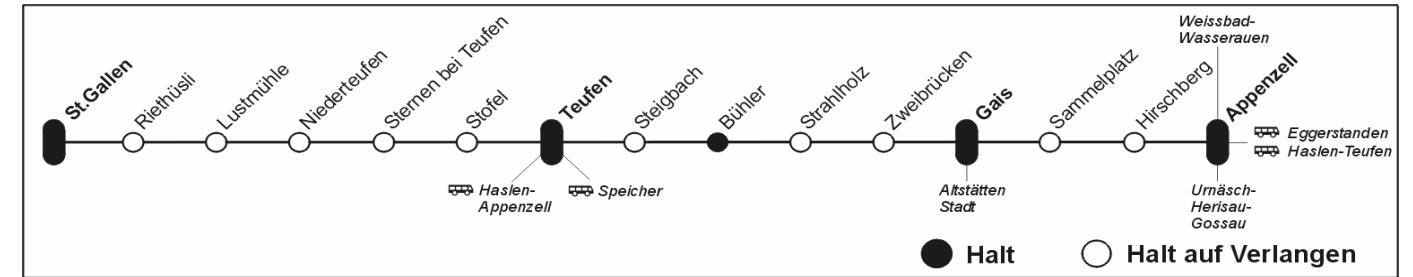

Abfahrt Teufen

Gültig vom 11. Dezember 2011 bis 8. Dezember 2012

05 00 - 06 59

Zeit	nach
Ⓐ 5 22	St. Gallen
✕ 5 33	St. Gallen
Ⓒ 5 54	Gais - Appenzell
Ⓐ 6 00	Gais (- Appenzell)
Ⓐ 6 03	St. Gallen
✕ 6 22	St. Gallen
✕ 6 24	Gais - Appenzell
Ⓐ 6 33	St. Gallen
Ⓒ 6 40	St. Gallen
Ⓐ 6 47	Speicherschwendi
Ⓐ 6 54	Gais - Appenzell